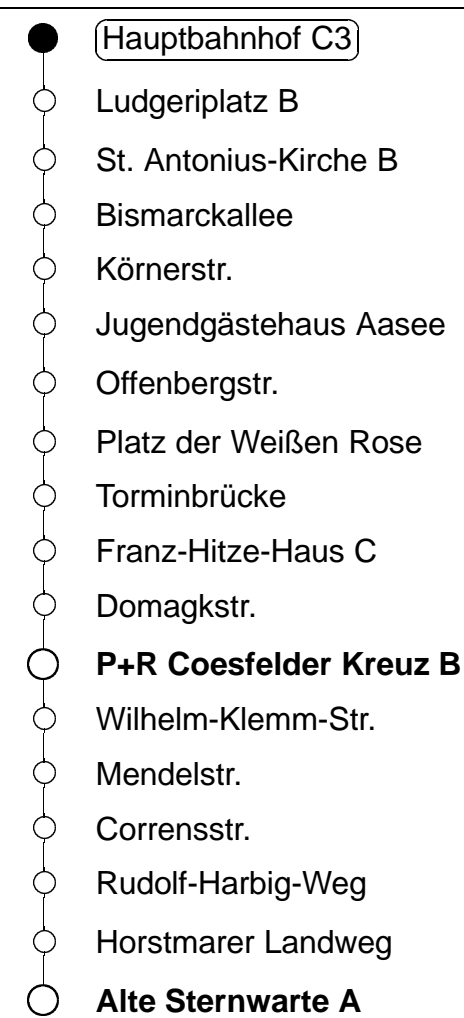

Linie

**4**

gültig ab:  
07.01.08

Stadtwerke Münster

Haltestelle **Hauptbahnhof C3**

Richtung **Horstmarer Landweg**

Std	Montag bis Freitag			Samstag			Sonn- u. Feiertag		Adventsamstag		
5	52			-			-		-		
6	12	32	52	-			-		-		
7	12	32	52	-			-		-		
8	12	32	52	27	57		50		27	57	
9	12	32	52	27	52		50		27	52	
10	12	32	52	12	32	52	50		12	32	52
11	12	32	52	12	32	52	50		12	32	52
12	12	32	52	12	32	52	50		12	32	52
13	12	32	52	12	32	52	35		12	32	52
14	12	32	52	12	32	52	05	35	12	32	52
15	12	32	52	12	32	52	05	35	12	32	52
16	12	32	52	12	32	57	05	35	12	32	52
17	12	32	52	27⊗	57⊗		05	35	12	32	52
18	12	32	52	27⊗	57⊗		05	35	12	32	52
19	12	32	52	27⊗	57⊗		05	35	12	32	52
20	12	32		27⊗			05	35	12	32	

⊗ = nicht 24.12.; weitere Fahrmöglichkeiten im NachtNetz Münster

Am 24.12. und 31.12. gilt der Samstagfahrplan